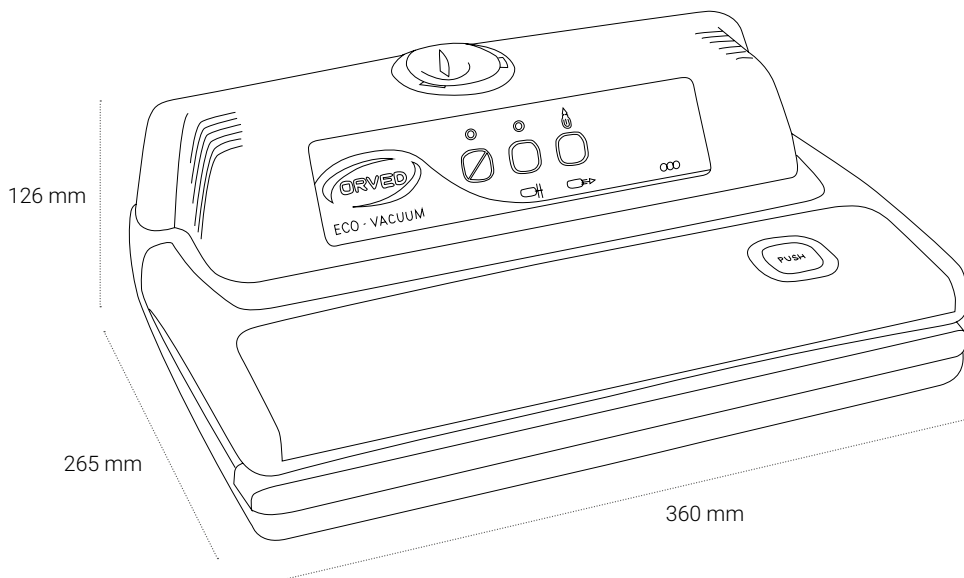

ECO VACUUM

- > Carrozzeria **Bodywork**: abs - abs
- > Dimensioni **Size**: 360x265x126h mm
- > Barra saldante **Sealing beam**: 310 mm
- > Peso **Weight**: 3,5 kg
- > Tensione **Power grid voltage**: 230V - 50/60Hz
- > Potenza max assorbita **Max power absorption**: 350 W
- > Pompa di vuoto **Vacuum pump**: 11 lt/min autolubrificante - 11 lt/min self-lubricating
- > Installazione **Installation**: da banco - table-top

-
- > Carrosserie **Carrocería**: abs - abs
 - > Dimensions **Medidas**: 360x265x126h mm
 - > Barre de soudure **Barra de soldadura**: 310 mm
 - > Poids **Peso**: 3,5 kg
 - > Voltage **Tensión**: 230V - 50/60Hz
 - > Puissance max absorbée **Potencia máx**: 350 W
 - > Pompe à vide **Bomba de vacío**: 11 lt/min autolubrificante - 11 lt/min autolubrificante
 - > Instalation **Instalación**: de comptoir - de sobre mesa